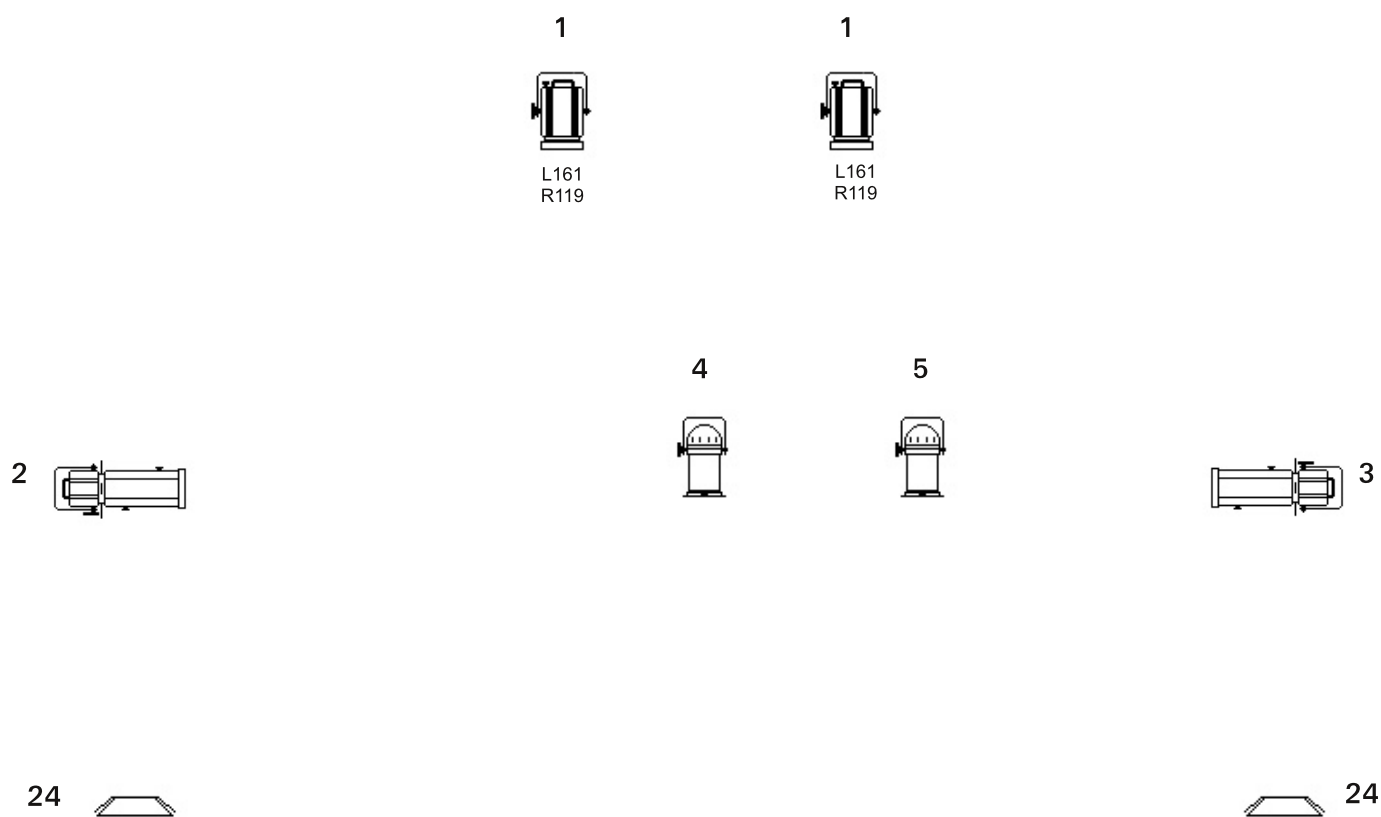

Plan de feu MUE Cie En Pap'liées

Contres :
1 : PC 1kw Lee161 + Rosco119

Latéraux :
2 et 3 : Découpe 1kw

Douches :
4 et 5 : PAR64 1kw CP60 ou CP61
suivant la distance du tir

Faces :
6, 7, 9, 11 et 12 : PC 1kw (ou PAR64)
8 et 10 : PAR64 1kw CP61 ou CP62
suivant la distance du tir
13 : PC 1kw
14 : Découpe 1kw Lee162